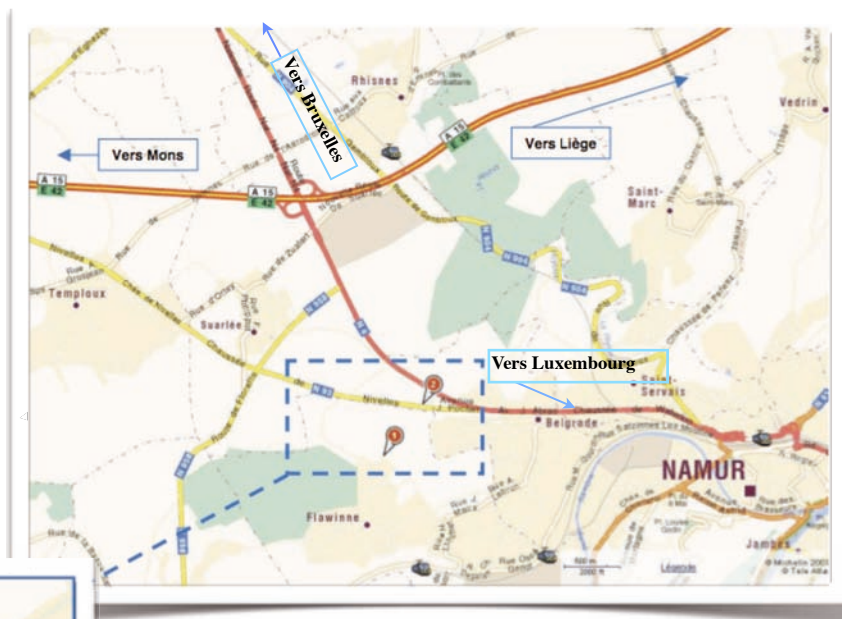

GPS : N = 50° 46' 721" - E = 4° 80'

Au départ de Bruxelles

- Autoroute E 411 (A4) direction Namur
- Echangeur de Daussoulx vers Charleroi-Mons E42 (A15)
- Sortie n° 12 – Namur Ouest : au feu à gauche
- Au feu suivant prendre à droite N958 route de Floreffe
- Au feu suivant prendre à gauche N93 direction Namur - Belgrade

Au départ de Nivelles

- Nationale 93 direction Namur
- Toujours tout droit (passer Temploux)
- Passer le croisement avec N958 (toujours tout droit)

- la route descend (magasin Brantano)
- la route remonte (revêtement goudronné 3 bandes rouges)
- En haut de la côte, à droite, début de la Drève Flovana (2)
- Au bout de la drève : (parking) et entrée de la cour de la ferme (1)